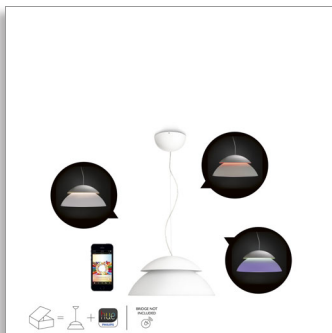

Philips Hue  
Závěsné svítidlo

**Beyond**  
bílá  
LED

71200/31/PH

## Vytvořte světlo přesahující vaše představy připojeno k vám

Toto stylové závěsné svítidlo LED Philips hue Beyond v sobě spojuje scénické náladové osvětlení a hřejivé pracovní osvětlení. Lze je připojit k domácí bezdrátové síti a ihned můžete kompletně ovládat domácí osvětlení z chytrého zařízení.